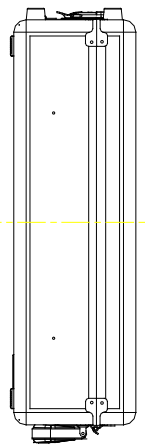

- Interlocking dust proof lid edges.
- Recessed butterfly latches.
- Black surface.
- Medidas: 838(W)x164(H)x524(D)mm.
- Peso: 10 Kgs

## -DIMENSIONES EXTERNAS EXTERNAL DIMENSIONS

[www.walkasse.com](http://www.walkasse.com)

## -DIMENSIONES INTERNAS BOTTOM INTERNAL DIMENSIONS BOTTOM