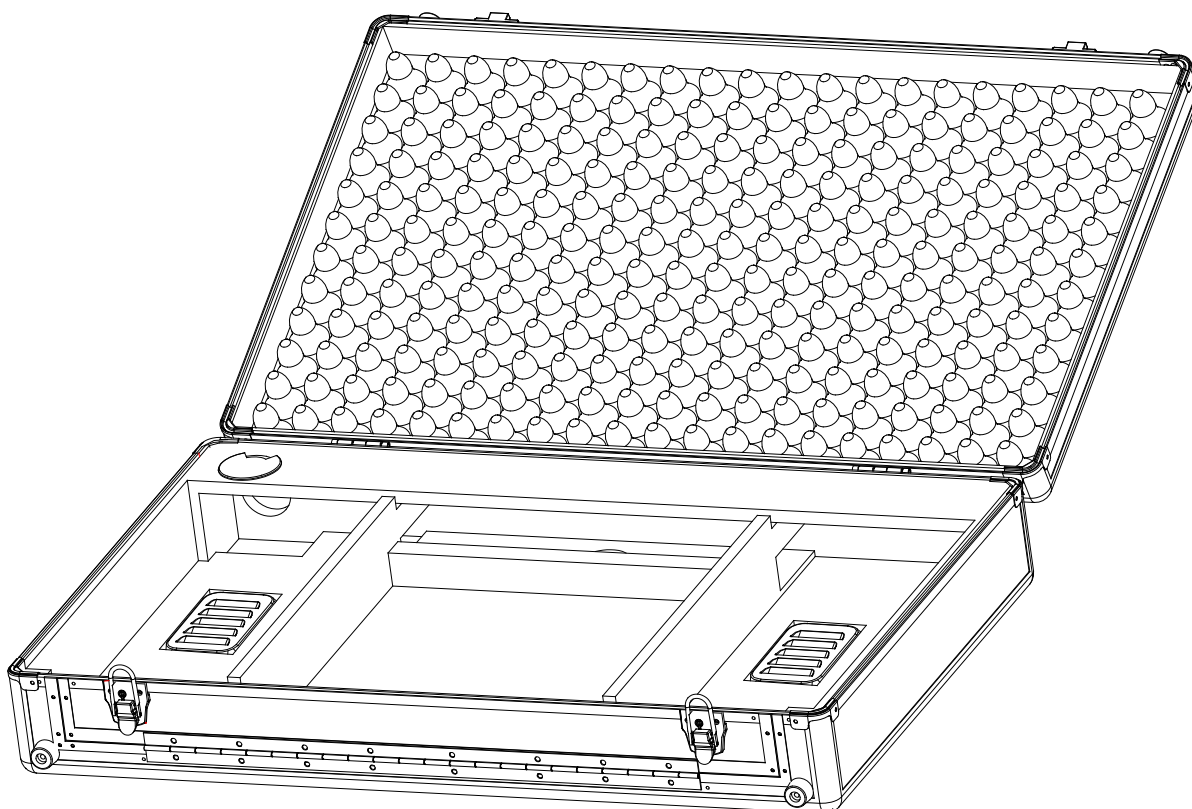

X-UNIVERSAL 1012 GL

ESPAÑOL / INGLES

www.walkasse.com