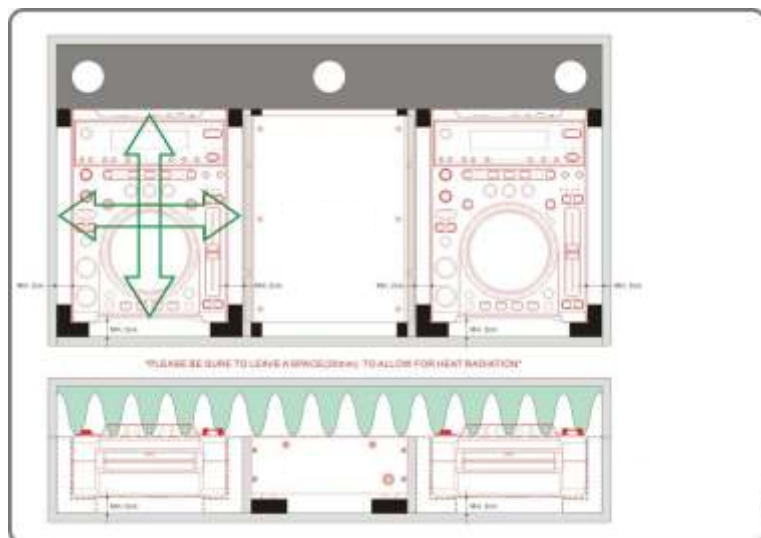

## X-UNIVERSAL 1012 GL

- Maleta para Compact Disc sobremesa 10" y Mesa de mezclas 12".
- Sistema de evacuación de calor para prevenir mal funcionamiento de los equipos por calentamiento.
- Maleta DJ para 2 CD players tipo Scratch (CDJ-400, KURO/K2, DENON DJ-1200) y Mixer 12" tipo (DJM-800/700/600, MCX)
- Panel frontal de acceso.
- Puerto pasacables interior y trasero.
- Cierres con llave y Esquinas protegidas.
- Superficie en Negro.
- Medidas: 838(W)x164(H)x524(D)mm.
- Peso: 10 Kgs

### Recomendaciones de los fabricantes:

Como se puede ver en el dibujo se recomienda dejar 20mm de espacio en cada lado del reproductor y 20mm en la parte inferior para poder disipar el calor.

- Interlocking dust proof lid edges.
- Recessed butterfly latches.
- Black surface.
- Medidas: 838(W)x164(H)x524(D)mm.
- Peso: 10 Kgs