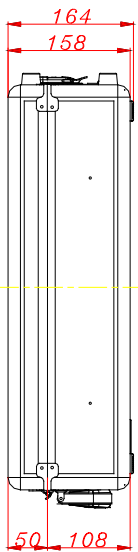

### Recomendaciones de los fabricantes:

Como se puede ver en el dibujo se recomienda dejar 20mm de espacio en cada lado del reproductor y 20mm en la parte inferior para poder disipar el calor.

- Interlocking dust proof lid edges.
- Recessed butterfly latches.
- Black surface.
- Medidas: 838(W)x164(H)x524(D)mm.
- Peso: 10 Kgs

## -DIMENSIONES EXTERNAS EXTERNAL DIMENSIONS

[www.walkasse.com](http://www.walkasse.com)

## -DIMENSIONES INTERNAS BOTTOM INTERNAL DIMENSIONS BOTTOM