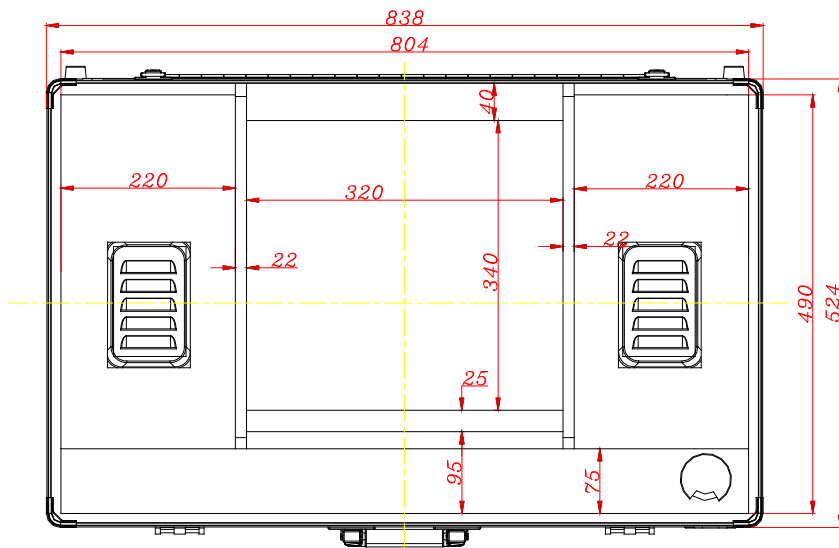

- Interlocking dust proof lid edges.
- Recessed butterfly latches.
- Black surface.
- Medidas: 838(W)x164(H)x524(D)mm.
- Peso: 10 Kgs

## -DIMENSIONES EXTERNAS EXTERNAL DIMENSIONS

[www.walkasse.com](http://www.walkasse.com)

## -DIMENSIONES INTERNAS BOTTOM INTERNAL DIMENSIONS BOTTOM