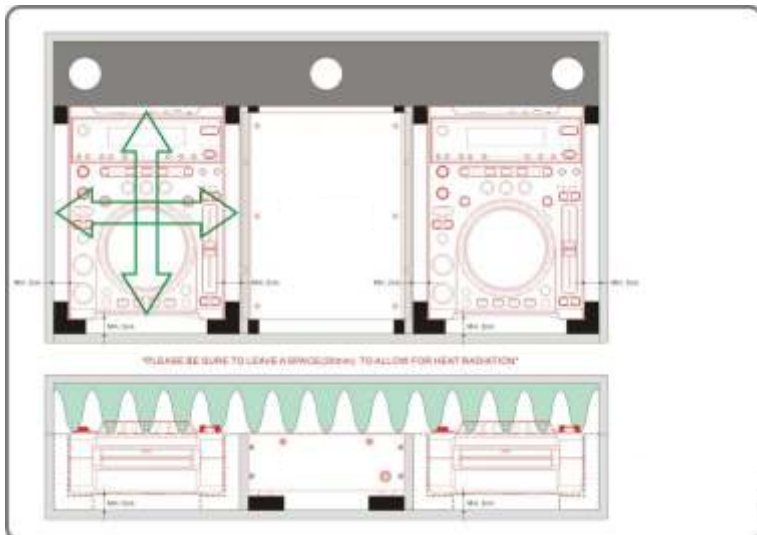

Manufacturer Recommendations:

Please be sure to leave space (20mm) to allow for heat radiation.

Flightcases WALKASSE GL:

To guarantee the right operating of new CD Players (media Players), we have added a new design grille to evacuate heat radiation.